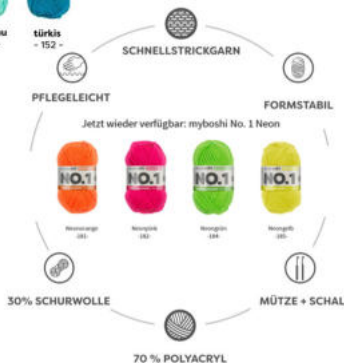

myboshi

NO.1

40 FARBEN

50g auf 55m Lauflänge

70% Polyacryl

30% Schurwolle

superfinkli.ch

superfinkli.ch by Anja Ruetsch.
Mittlere Schwandenstrasse 2b. 8805 Richterswil.
www.superfinkli.ch. 044 501 37 37. info@superfinkli.ch.